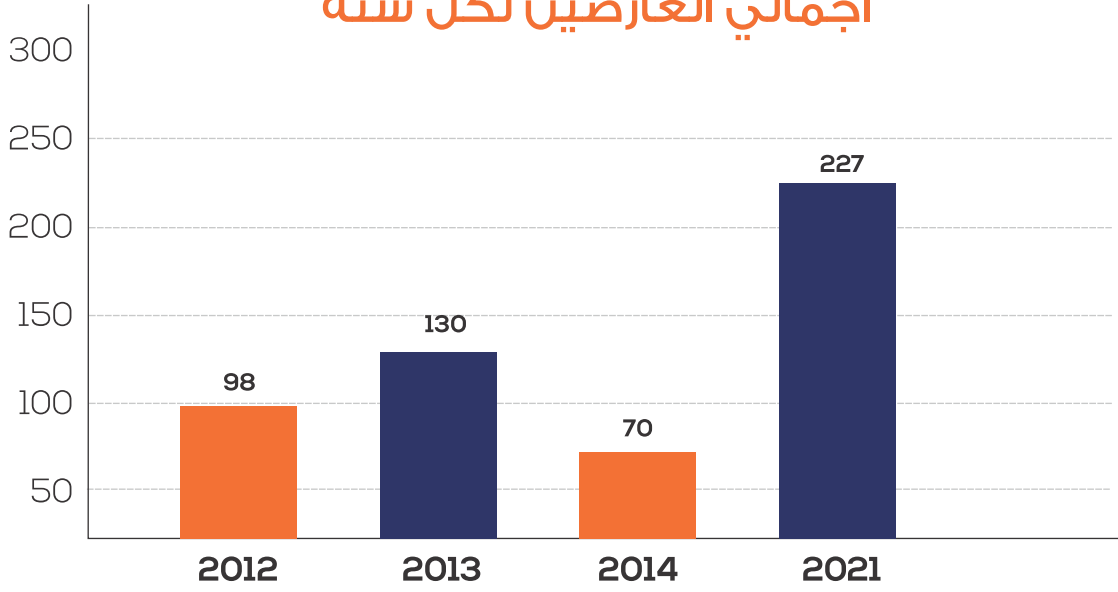

إجمالي الزوار +5000

www.lceexpo.ly

معرض ليبيا الرابع للإنشاءات

2021

طرابلس - ليبيا

227 إجمالي العارضين

ليبيا 109 شركة
تونس 105 شركة
تركيا 13 شركة

إجمالي مساحة المعرض

5000 m²

إجمالي الزوار

+13000

اجمالي العارضين لكل سنة

المساحة الاجمالية للمعرض بالمترا المربع

اجمالي الزوار

بعض الشركات المشاركة في المعارض السابقة

المنظمون