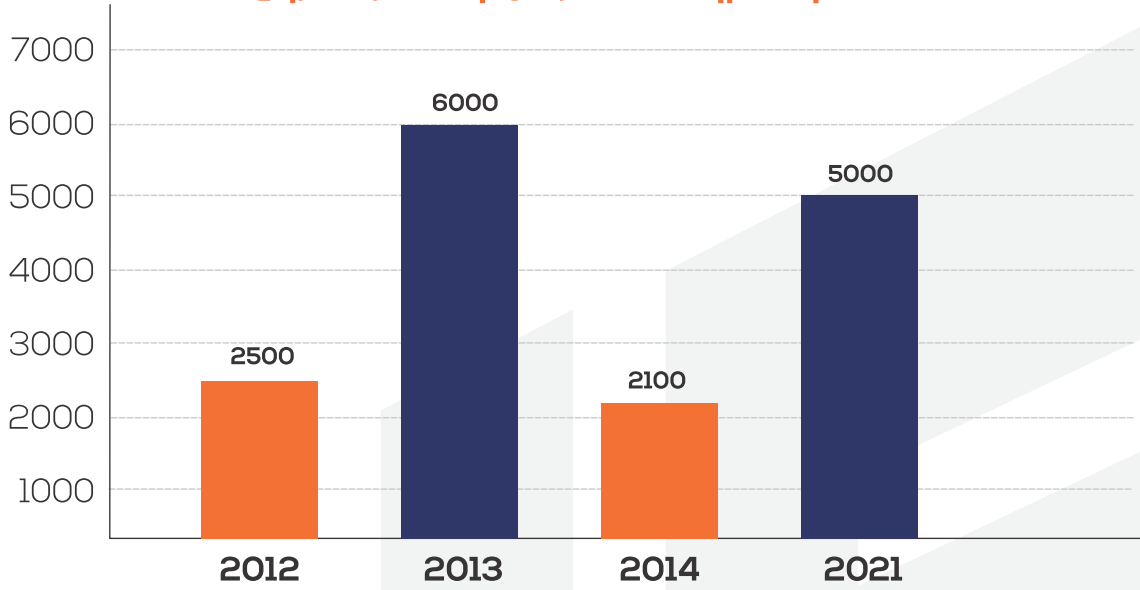

إجمالي الزوار +5000

www.lceexpo.ly

معرض ليبيا الرابع للإنشاءات

2021

طرابلس - ليبيا

227 إجمالي العارضين

ليبيا 109 شركة
تونس 105 شركة
تركيا 13 شركة

إجمالي مساحة المعرض

5000 m²

إجمالي الزوار

+13000

اجمالي العارضين لكل سنة

المساحة الاجمالية للمعرض بالمترا المربع

اجمالي الزوار

بعض الشركات المشاركة في المعارض السابقة

المنظمون