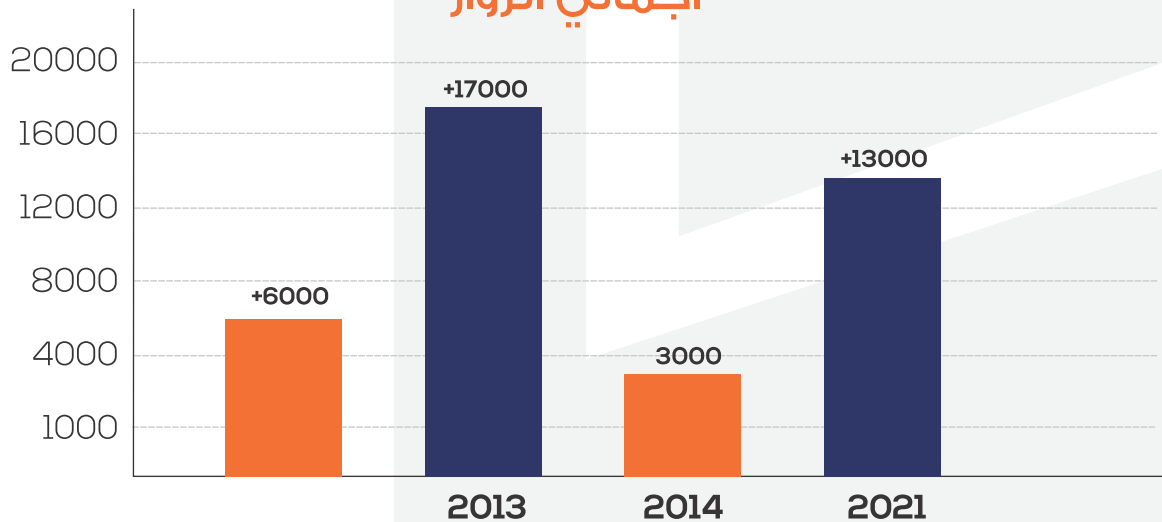

إجمالي الزوار +5000

www.lceexpo.ly

معرض ليبيا الرابع للإنشاءات

2021

طرابلس - ليبيا

227 إجمالي العارضين

ليبيا 109 شركة
تونس 105 شركة
تركيا 13 شركة

إجمالي مساحة المعرض

5000 m²

إجمالي الزوار

+13000

اجمالي العارضين لكل سنة

المساحة الاجمالية للمعرض بالمترا المربع

اجمالي الزوار

بعض الشركات المشاركة في المعارض السابقة

المنظمون