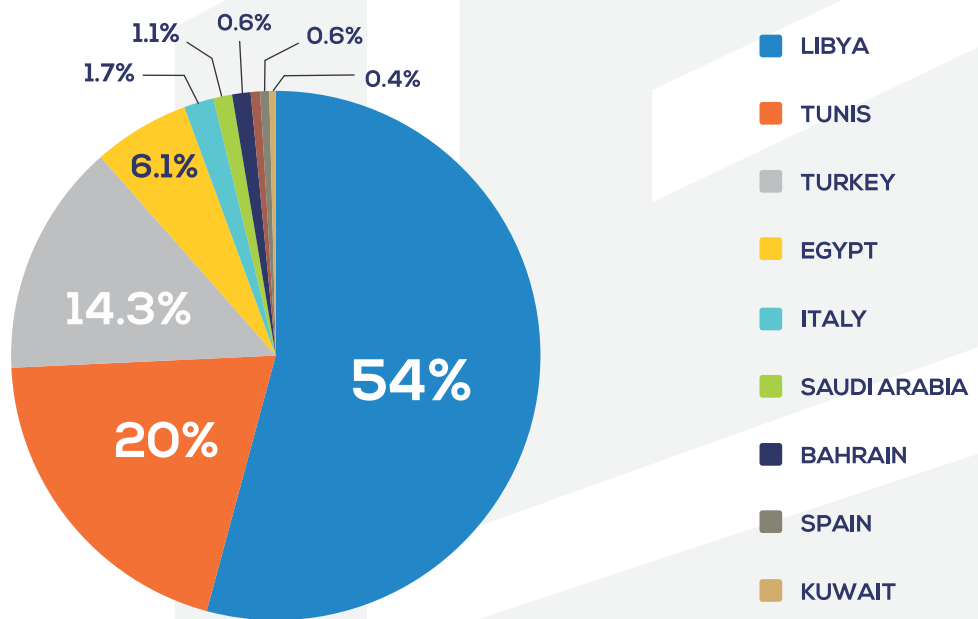

بالتعاون مع

Chambre
de Commerce
et d'Industrie
de Tripoli, Tunisie
مجلس تجارة
والمصناعة
لليبيا

EXPO GROUP
Professional Exhibitors Organizers

ICF
FAIRS & ORG.

المنظمون

نسب العارضين الدوليين 2012 - 2021

معرض ليبيا الأول للإنشاءات 2012